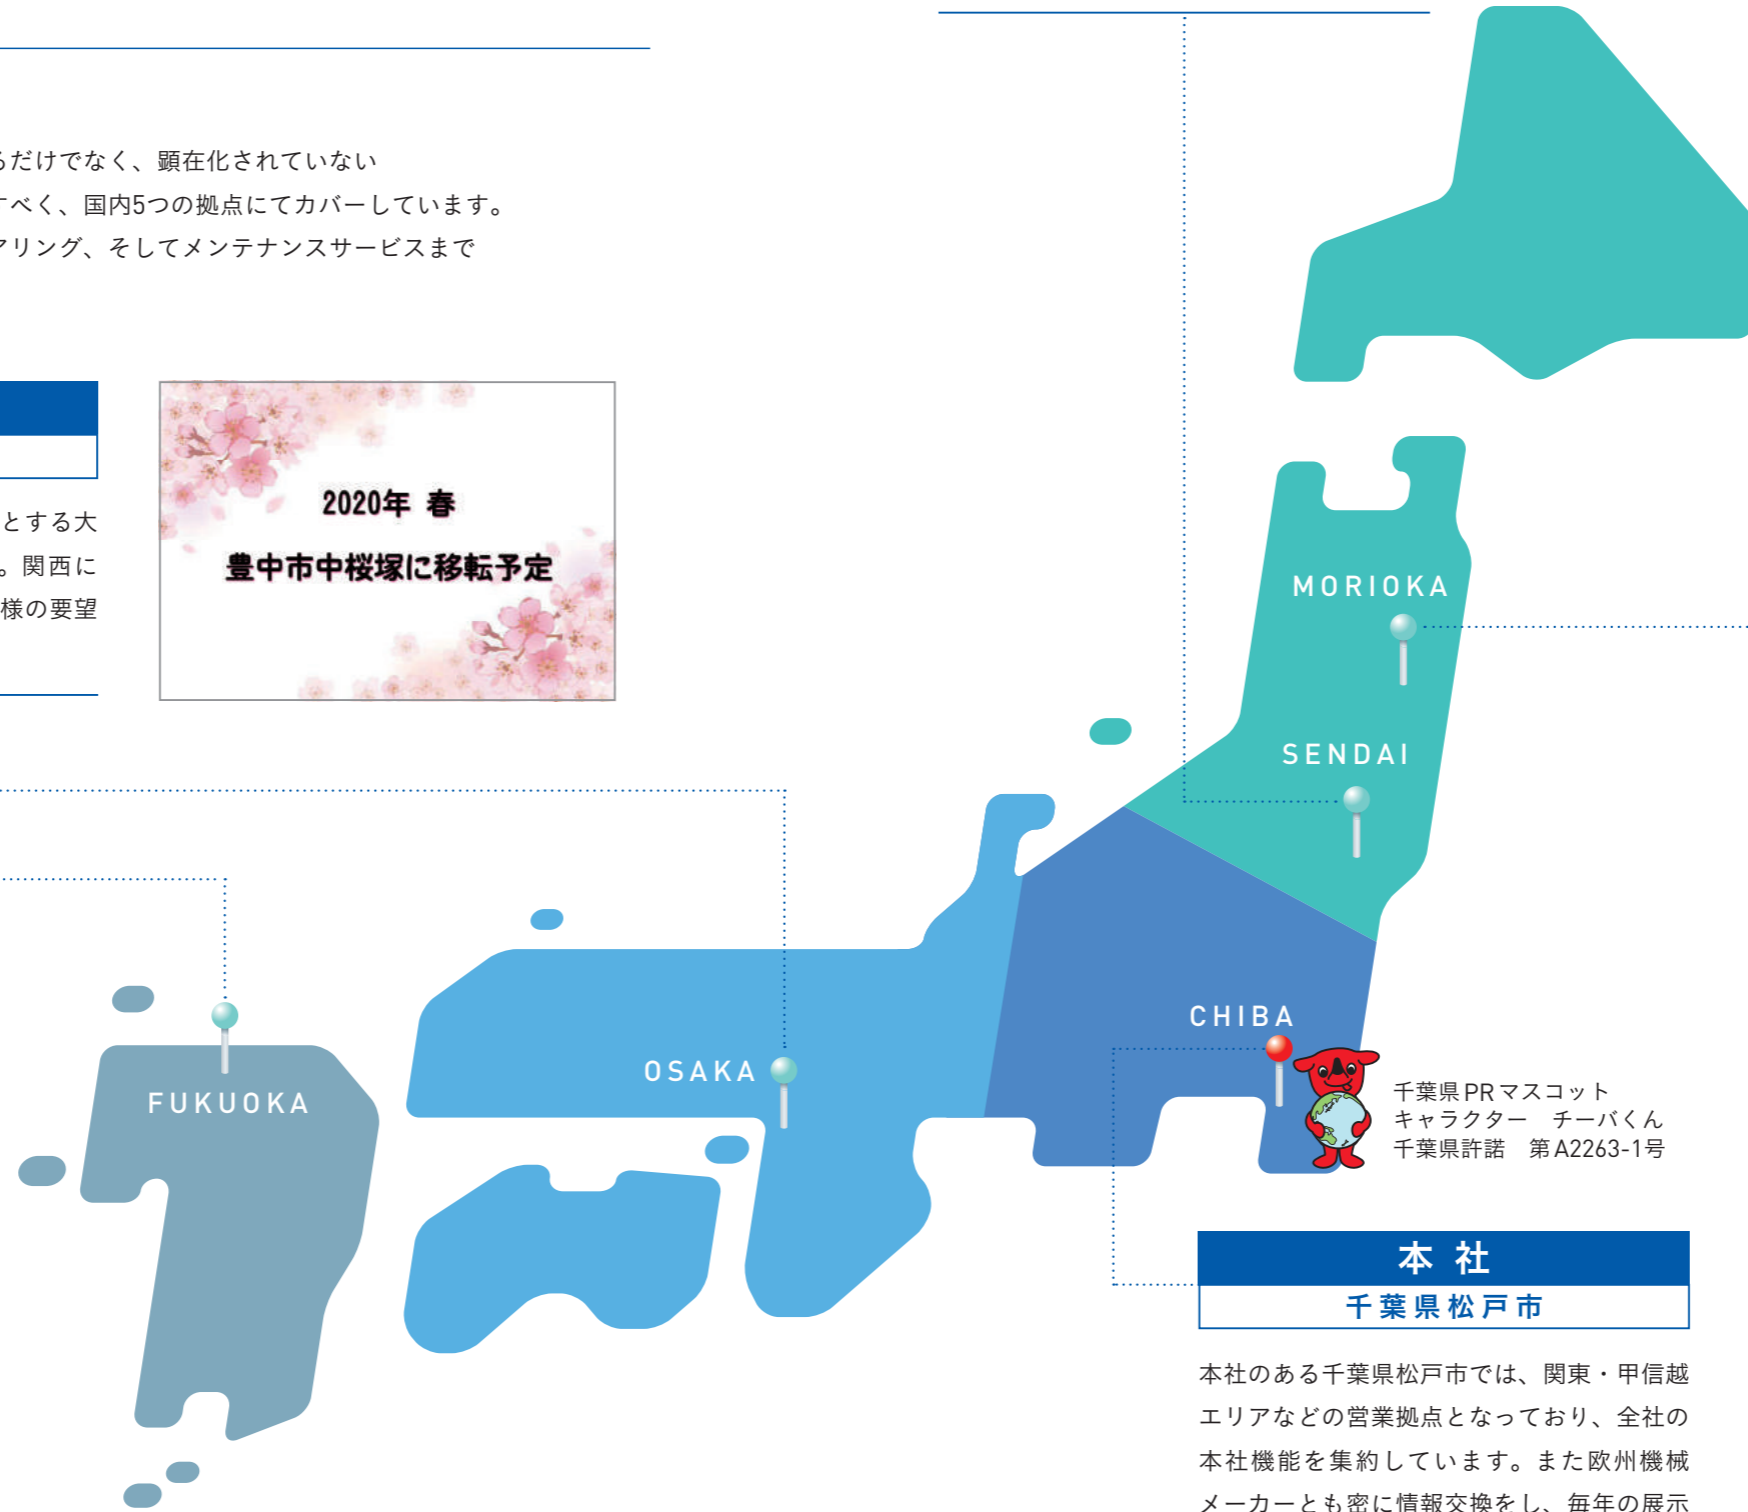

未来の技術を先行し 食品・医療業界へ生かすネットワーク

国内事業所一覧

当社は、お客様のニーズにタイムリーにお応えするだけでなく、顕在化されていない食品・医療業界のウォンツを捉えて的確にご提案すべく、国内5つの拠点にてカバーしています。工場ライン導入のご提案から稼働までのエンジニアリング、そしてメンテナンスサービスまで技術専門スタッフに安心してお任せいただけます。

大阪支店 大阪府豊中市

近畿、中国、四国などを担当エリアとする大阪支店は、1977年に開設しました。関西に拠点を構えることで、西日本のお客様の要望に、すぐに応じることが可能です。

福岡支店 福岡県福岡市

西日本有数の大都市、福岡。福岡支店は2018年に開設し、九州地域から南を担当エリアとしています。

仙台支店 宮城県仙台市

東北地方最大の都市、仙台。1983年（営業所は1973年）に開設した仙台支店は、北海道から東北にかけての幅広いエリアを担当しています。併設したショールームでは、実機をご覧くださいことも可能です。

MORIOKA

SENDAI

CHIBA

千葉県PRマスコット
キャラクター チーバくん
千葉県許諾 第A2263-1号