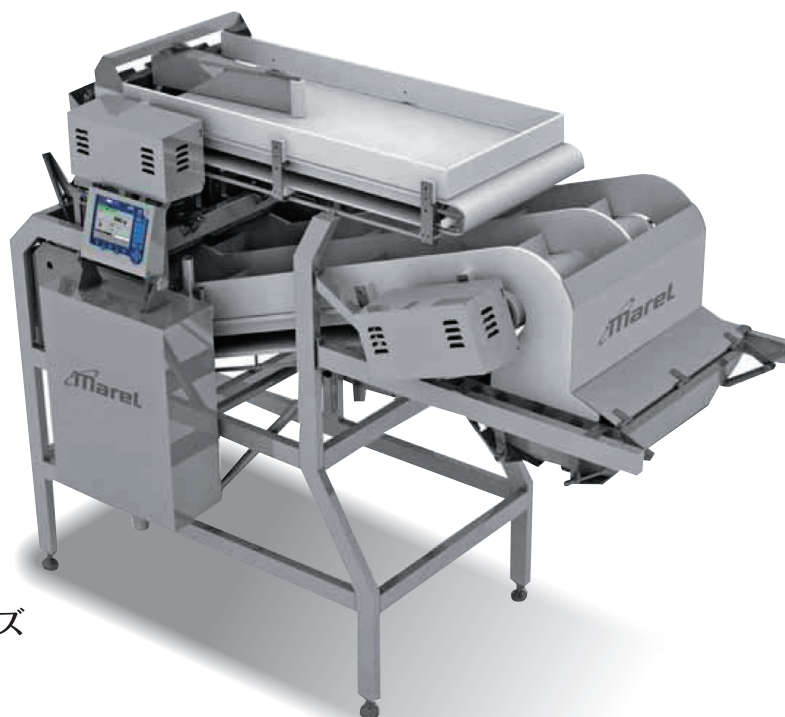

BATCHER

スピードバッチャー Speed Batcher

正確な計量・最小限の入れ目

スピードバッチャーは、
とても正確に400g~30kg
量るユニークな計量装置です。
簡単操作で、正確に計量できます。
洗浄も簡単で衛生的です。
その上、素晴らしい処理性能を発揮します。

最大バッチ能力 16バッチ/min

最大処理能力 18,000kg/h

計量精度 $\pm 1\%$

※製品及び機種により異なる

SBシリーズ

ターゲットバッチャー Target Batcher

ターゲットバッチャーはオペレーター1人が7個の計量
ユニットに製品を投入し、2つのコンパートメントに
振分けられた合計14個のコンパートメントを使い、
設定重量や設定数量に高精度でバッチング（ひと
まとめに計量する）できる機械です。
前後のユニットやパッキングステーション
を組み合わせることにより製造工程
の効率化・省力化・歩留りアップを
図れます。

機械は防水性・洗浄性を考慮し
たデザインなので汚れが残るこ
となく短時間で洗浄できるた
め非常に衛生的です。

計量精度 $\pm 1g$

最大製品重量 2kg