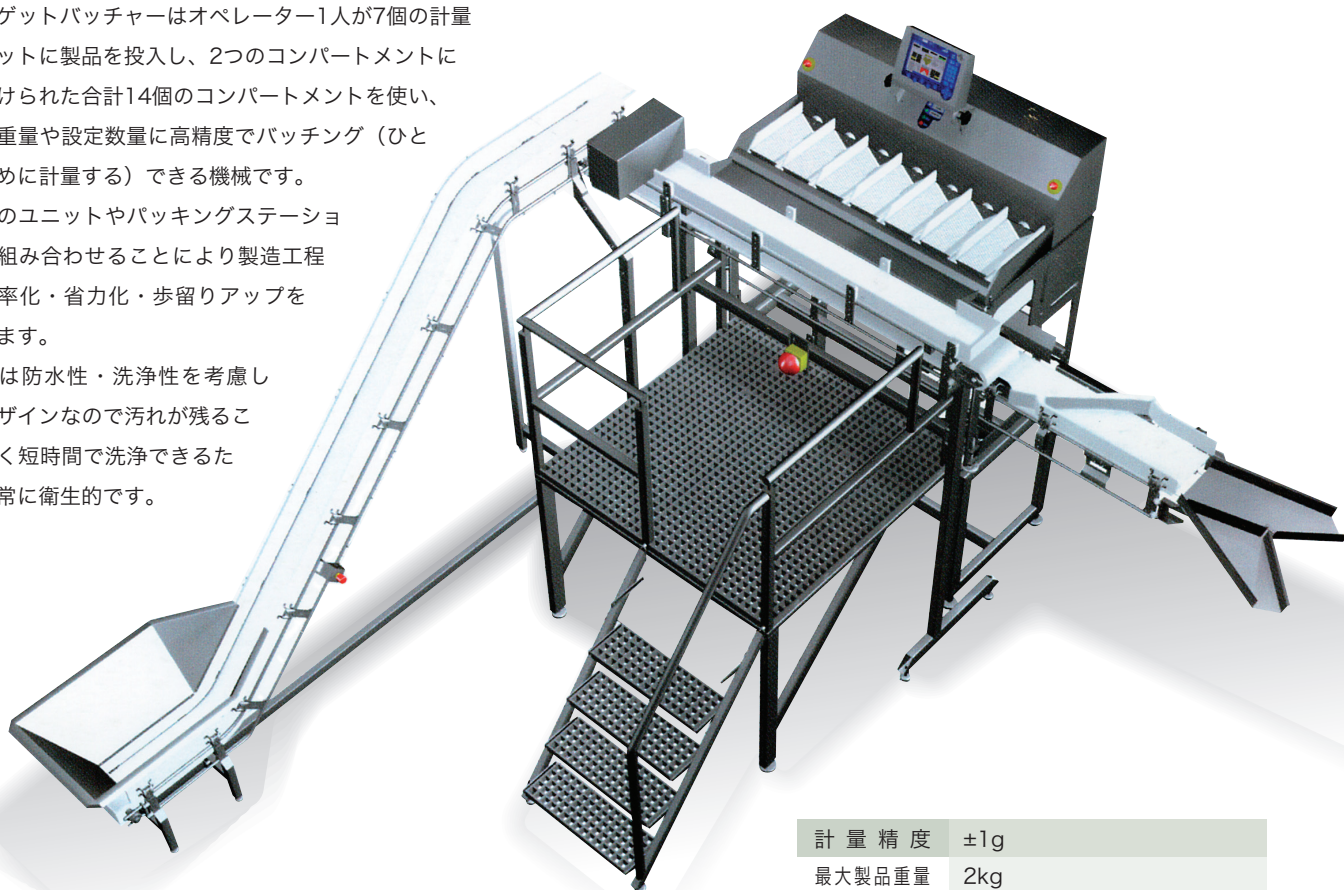

BATCHER

スピードバッチャー Speed Batcher

正確な計量・最小限の入れ目

スピードバッチャーは、
とても正確に400g~30kg
量るユニークな計量装置です。
簡単操作で、正確に計量できます。
洗浄も簡単で衛生的です。
その上、素晴らしい処理性能を発揮します。

最大バッチ能力 16バッチ/min

最大処理能力 18,000kg/h

計量精度 $\pm 1\%$

※製品及び機種により異なる

SBシリーズ

ターゲットバッチャー Target Batcher

ターゲットバッチャーはオペレーター1人が7個の計量
ユニットに製品を投入し、2つのコンパートメントに
振分けられた合計14個のコンパートメントを使い、
設定重量や設定数量に高精度でバッチング（ひと
まとめに計量する）できる機械です。
前後のユニットやパッキングステーション
を組み合わせることにより製造工程
の効率化・省力化・歩留りアップを
図れます。

機械は防水性・洗浄性を考慮し
たデザインなので汚れが残るこ
となく短時間で洗浄できるた
め非常に衛生的です。

計量精度 $\pm 1g$

最大製品重量 2kg