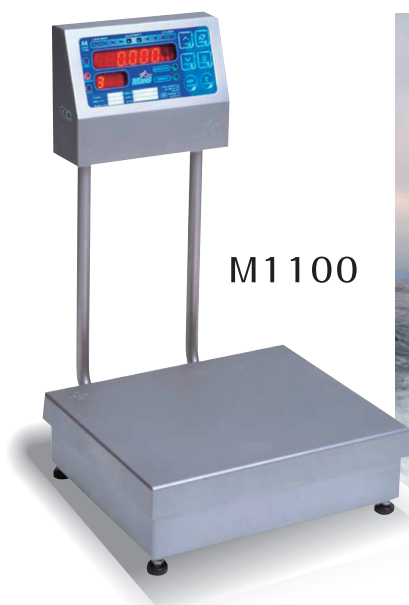

SCALE

Land Scale

(陸上用はかり)

さまざまな製品や原料を重量ごとに高い精度で計量できるはかりです。5種類の目標重量を設定しそれぞれの目標重量に許容範囲を設定することができます。機械は防水性が高く表示盤を含めて水洗い可能なので過酷な環境に耐えることも可能です。1.5Kgから床置き式の3,000Kgまで計量できるタイプまで用途に応じて選択できます。

Marine Scale

(海上用はかり)

M1100

M1100