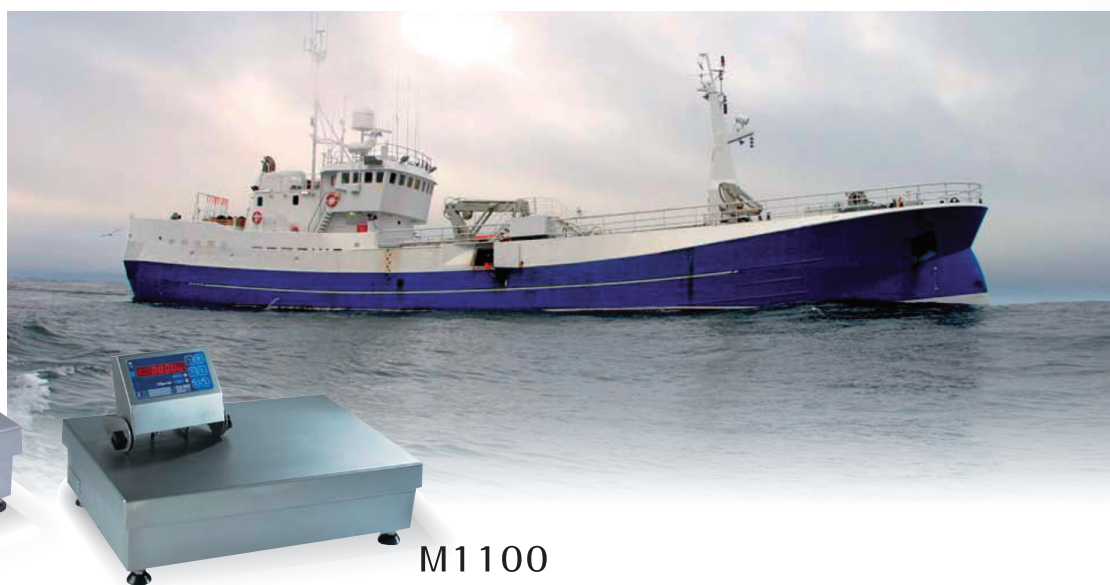

SCALE

Land Scale

(陸上用はかり)

さまざまな製品や原料を重量ごとに高い精度で計量できるはかりです。5種類の目標重量を設定しそれぞれの目標重量に許容範囲を設定することができます。機械は防水性が高く表示盤を含めて水洗い可能なので過酷な環境に耐えることも可能です。1.5Kgから床置き式の3,000Kgまで計量できるタイプまで用途に応じて選択できます。

Marine Scale

(海上用はかり)

M1100

M1100